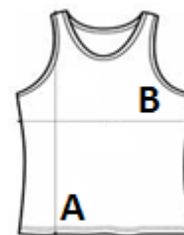

JustCool
AWDis

140 g/m² 100% Polyester Trhací štítek Washable at 30°C

2026 : s. 460
2025 : s. 390

POPIS:

100 % polyester
Standardní střih
Zahnutý zadní lem pro větší pohodlí
Vlastní lehká texturová tkanina Neoteric TM od AWDIs s přirozenou prodyšností a rychleschnoucími vlastnostmi
Odtrhávací etiketa
Lemování průkrčníku a průramků látkou pro hladké zakončení
UPF 30+ UV ochrana
Přirozené vlastnosti elastické tkaniny
Štítek s názvem

TARIFNÍ KÓD: 61099020

ZEMĚ PŮVODU

Bangladesh

amfori BSCI

Sedex

ROZMĚRY (CM)

	XS	S	M	L	XL
Ks./📏	50	50	50	50	50
Délka (A)	40.00	44.00	48.00	52.00	56.00
Šířka přes prsa (B)	27.00	30.00	33.00	36.00	39.00

BARVY: