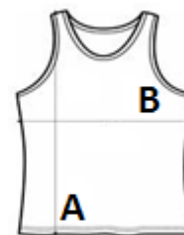

UPF 30+ UV ochrana

Přirozené vlastnosti elastické tkaniny

Štítek s názvem

TARIFNÍ KÓD: **61099020**

ZEMĚ PŮVODU

Bangladesh

amfori BSCI

Sedex

ROZMĚRY (CM)

	XS	S	M	L	XL
Ks./📏	50	50	50	50	50
Délka (A)	40.00	44.00	48.00	52.00	56.00
Šířka přes prsa (B)	27.00	30.00	33.00	36.00	39.00

BARVY:

Arctic White

Purple

Royal Blue

Sapphire Blue

Hot Pink