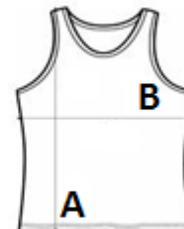

ZEMĚ PŮVODU

Bangladesh

amfori BSCI

Sedex

ROZMĚRY (CM)

	S	M	L	XL	2XL
Ks./📦	50	50	50	50	50
Délka (A)	68.00	72.00	76.00	80.00	0.00
Šířka přes prsa (B)	43.00	47.00	51.00	55.00	0.00

BARVY:

■ Kelly Green