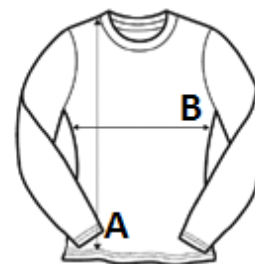

JustCool
AWDis

140 g/m² 100% Polyester Boční šev Trhací štítek Washable at 30°C

2026 : s. 346
2025 : s. 312

POPIS:

100 % polyester
Volný střih
Vlastní lehká texturová tkanina Neoteric TM od AWDIs s přirozenou prodyšností
Odtrhávací etiketa
Průkrčník z látky
Detail prošití dvojitou jehlou
Podlepený krk látkou
UPF 30+ UV ochrana
Přirozené vlastnosti elastické tkaniny
Vsazené rukávy

TARIFNÍ KÓD: 61099020

NAVRHOVANÁ DEKORACE
Tepelný lis, Sítotisk, Sublimace

ZEMĚ PŮVODU
Bangladesh

amfori BSCI

Sedex

ROZMĚRY (CM)

	XS	S	M	L	XL
Ks./📦	50	50	50	50	50
Délka (A)	65.00	67.00	69.00	71.00	73.00
Šířka přes prsa (B)	44.00	46.00	48.00	50.00	52.00
Délka rukávu (C)	60.00	61.00	62.00	63.00	64.00