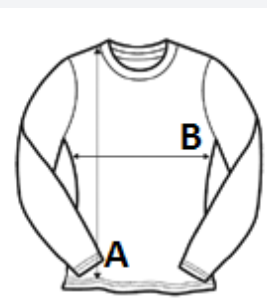

JustCool
AWDis

140 g/m² 100% Polyester Boční šev Trhací štítek Washable at 30°C

2026 : s. 346
2025 : s. 312

POPIS:

- 100 % polyester
- Volný střih
- Vlastní lehká texturová tkanina Neoteric TM od AWDIs s přirozenou prodyšností
- Odtrhávací etiketa
- Průkrčník z látky
- Detail prošití dvojitou jehlou
- Podlepený krk látkou
- UPF 30+ UV ochrana
- Přirozené vlastnosti elastické tkaniny
- Vsazené rukávy

TARIFNÍ KÓD: 61099020

NAVRHOVANÁ DEKORACE
Tepelný lis, Sítotisk, Sublimace

ZEMĚ PŮVODU
Bangladesh

amfori BSCI

Sedex

ROZMĚRY (CM)

	XS	S	M	L	XL
Ks./📦	50	50	50	50	50
Délka (A)	65.00	67.00	69.00	71.00	73.00
Šířka přes prsa (B)	44.00	46.00	48.00	50.00	52.00
Délka rukávu (C)	60.00	61.00	62.00	63.00	64.00