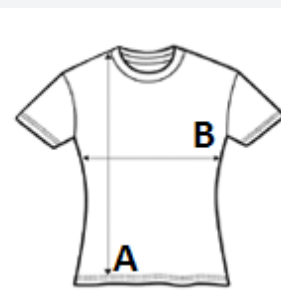

JustCool
AWDis

140 g/m² 100% Polyester Trhací štítek

2026 : s. 347
2025 : s. 313

POPIS:

100 % polyester
Volný střih
Střih s volnými zády
Vlastní lehká texturová tkanina Neoteric TM od AWDIs s přirozenou prodyšností a rychleschnoucími vlastnostmi
Zahnutý zadní lem pro větší pohodlí
Odtrhávací etiketa
Průkrčník z látky
Detail prošití dvojitou jehlou
Podlepený krk látkou
UPF 30+ UV ochrana
Přirozené vlastnosti elastické tkaniny
Vsazené rukávy

TARIFNÍ KÓD: **61099020**

ZEMĚ PŮVODU

Bangladesh

ROZMĚRY (CM)

	XS	S	M	L	XL
Ks./📦	50	50	50	50	50
Délka (A)	59.00	61.00	63.00	65.00	67.00
Šířka přes prsa (B)	55.00	57.00	59.00	61.00	63.00
Délka rukávu (C)	14.50	15.50	16.50	17.50	18.50