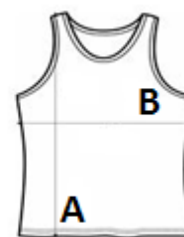

Bangladesh

amfori BSCI

Sedex

ROZMĚRY (CM)

	XS	S	M	L	XL	2XL	3XL	4XL
Ks./📏	50	50	50	50	50	50	50	50
Délka (A)	65.00	66.00	67.00	68.00	69.00	0.00	0.00	0.00
Šířka přes prsa (B)	39.00	42.00	45.00	48.00	51.00	0.00	0.00	0.00