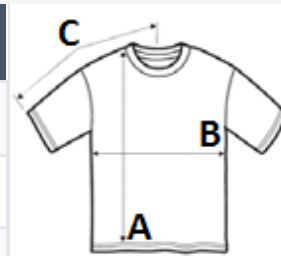

Odtrhávací etiketa

TARIFNÍ KÓD: **61089200**

ZEMĚ PŮVODU

Bangladesh

ROZMĚRY (CM)

	XXS	XS	S	M	L	XL
Ks./📦	30	30	30	30	30	30
Délka (A)	30.00	31.00	32.00	33.00	34.00	35.00
Šířka přes prsa (B)	29.00	30.00	31.00	32.00	33.00	34.00