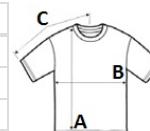

JC017 WOMEN'S COOL SPORTS CROP TOP

JustCool
RWD

POPIS

250 g/m²

90 % nylon/10 % elastan

Vlastní směsová tkanina AWDIs obsahující elastan pro lepší pružnost, pohodlí a padnoucí střih

Vykrojené průramky vzadu

Bez rozepínání

Dobře padnoucí pružný spodní pásek

Lemování průkrčníku a průramků látkou pro hladké zakončení

Odtrhávací etiketa

Certifikáty:

Sedex

Země původu:

Bangladesh

2026 : s. 347

2025 : s. 313

ROZMĚRY (CM)

	XXS	XS	S	M	L	XL
Ks./	30	30	30	30	30	30
Délka (A)	30	31	32	33	34	35
Šířka přes prsa (B)	29	30	31	32	33	34

BARVY:

Arctic White

■ Electric Pink

■ Jet Black