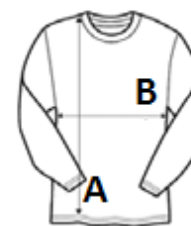

**JustCool**  
RWDts

180 g/m<sup>2</sup> Polyester/Elastan Raglán Thací štítek Washable at 30°C

POPIS:

CoolFit blended fabric - 88% Polyester / 12% Elastane  
Tight fit  
Raglan sleeve design creates ease of movement  
Long sleeves for warmth  
Turtleneck design  
Simple tear-off label makes it perfect for rebranding  
UPF 30+ UV protection

TARIFNÍ KÓD: 61099020

ZEMĚ PŮVODU

China

ROZMĚRY (CM)

	S	M	L	XL	2XL
Ks./📦	40	40	40	40	40
Délka (A)	67.00	69.00	71.00	73.00	75.00
Šířka přes prsa (B)	41.00	44.00	47.00	50.00	53.00
Délka rukávu (C)	70.00	71.00	72.00	73.00	74.00