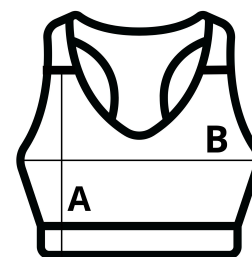

**JustCool**  
*AWDiS*

210 g/m<sup>2</sup>

Polyester/Elastan

Washable at 30°C

POPIS:

- 92% Polyester 8% Elastane
- Polyester/ Elastane blended fabric
- Cross-strap detail at back
- Double layer front for extra support
- Wicking quick dry fabric
- Printable elastic at band
- Scooped neckline

TARIFNÍ KÓD: **61089200**

ZEMĚ PŮVODU

China

**Sedex**<sup>2</sup>

ROZMĚRY (CM)

	XL
Ks./📏	30
Délka (A)	28.00
Šířka přes prsa (B)	36.50

BARVY:

■ Grey Melange