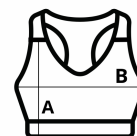

**JC019 GIRLIE CROSS BACK CROP TOP**
**Outlet**
**JustCool**  
 RWDB

**POPIS**
210 g/m<sup>2</sup>

92% Polyester 8% Elastane

Polyester/ Elastane blended fabric

Cross-strap detail at back

Double layer front for extra support

Wicking quick dry fabric

Printable elastic at band

Scooped neckline

**Certifikáty:**
**Sedex<sup>2</sup>**
**Země původu:**

China

**ROZMĚRY (CM)**

	<b>XS</b>	<b>S</b>	<b>M</b>	<b>L</b>	<b>XL</b>
<b>Ks./</b>	30	30	30	30	30
<b>Délka (A)</b>	25	25	26	24	28
<b>Šířka přes prsa (B)</b>	32.50	33.50	34.50	35.50	36.50