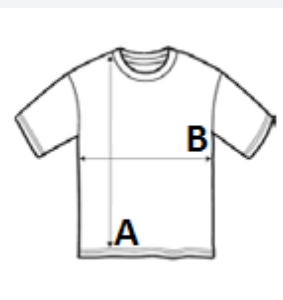

100 % polyester

Volný střih

Vlastní lehká jemná tkanina Neoteric TM od AWDIs s přirozenou prodyšností a rychleschnoucími vlastnostmi

Odtrhávací etiketa

Průkrčník z látky

Detail prošití dvojitou jehlou

Podlepený krk látkou

UPF 30+ UV ochrana

Přirozené vlastnosti elastické tkaniny

Vsazené rukávy

TARIFNÍ KÓD: **61099020**

NAVRHOVANÁ DEKORACE

Teplný lis, Sítotisk, Sublimace

ZEMĚ PŮVODU

Bangladesh

amfori BSCI

Sedex

ROZMĚRY (CM)

	XS	S	M	L	XL	2XL	3XL
Ks./☒	50	50	50	50	50	50	50
Délka (A)	67.50	70.00	72.50	75.00	77.50	80.00	82.50
Šířka přes prsa (B)	44.50	48.00	51.50	55.00	58.50	62.00	65.50
Délka rukávu (C)	23.00	23.00	24.00	24.00	25.00	25.00	26.00