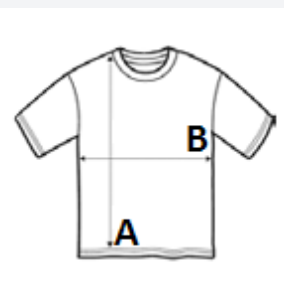

Volný střih

Vlastní lehká jemná tkanina Neoteric TM od AWDIs s přirozenou prodyšností a rychleschnoucími vlastnostmi

Odtrhávací etiketa

Průkrčník z látky

Detail prošití dvojitou jehlou

Podlepený krk látkou

UPF 30+ UV ochrana

Přirozené vlastnosti elastické tkaniny

Vsazené rukávy

TARIFNÍ KÓD: **61099020**

ZEMĚ PŮVODU

Bangladesh

amfori BSCI

Sedex

ROZMĚRY (CM)

	XS	S	M	L	XL
Ks./📦	50	50	50	50	50
Délka (A)	45.00	50.00	55.00	60.00	65.00
Šířka přes prsa (B)	33.00	36.00	39.00	42.00	44.50
Délka rukávu (C)	14.00	15.00	16.00	17.00	18.00

BARVY:

Arctic White