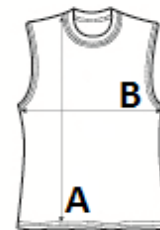

Přirozené vlastnosti elastické tkaniny

Předsunutě pohodlné ramenní švy

TARIFNÍ KÓD: 61099020

ZEMĚ PŮVODU

Bangladesh

amfori BSCI

Sedex

ROZMĚRY (CM)

	XL
Ks./📏	50
Délka (A)	78.00
Šířka přes prsa (B)	59.00

BARVY:

■ Jet Black