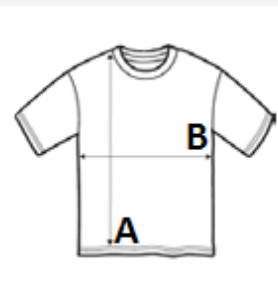

Detail prošití dvojitou jehlou

Podlepený krk látkou

UPF 30+ UV ochrana

Přirozené vlastnosti elastické tkaniny

Vsazené rukávy

TARIFNÍ KÓD: **61099020**

ZEMĚ PŮVODU

**Bangladesh**

amfori BSCI

Sedex

ROZMĚRY (CM)

	XS	S	M	L	XL
Ks./📦	50	50	50	50	50
Délka (A)	65.00	67.00	69.00	71.00	73.00
Šířka přes prsa (B)	40.00	44.00	48.00	52.00	56.00
Délka rukávu (C)	15.00	16.00	17.00	18.00	19.00

BARVY: