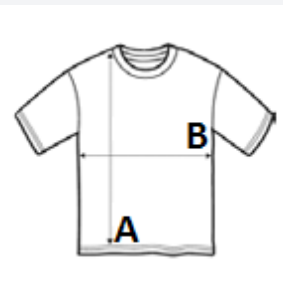

Podlepený krk látkou

UPF 30+ UV ochrana

Přirozené vlastnosti elastické tkaniny

Vsazené rukávy

TARIFNÍ KÓD: 61099020

ZEMĚ PŮVODU

Bangladesh

amfori BSCI

Sedex

ROZMĚRY (CM)

	XS	S	M	L	XL
Ks./📦	50	50	50	50	50
Délka (A)	65.00	67.00	69.00	71.00	73.00
Šířka přes prsa (B)	40.00	44.00	48.00	52.00	56.00
Délka rukávu (C)	15.00	16.00	17.00	18.00	19.00

BARVY:

Arctic White