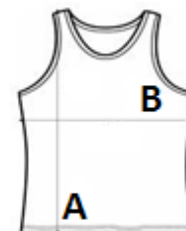

JustCool
AWDis

135 g/m² 100% Polyester Racerback Washable at 30°C

2025 : s. 313

POPIS:

100 % polyester
Kontrastní síťový díl
Vykrojené průramky vzadu
Prodloužená délka
Nabraný zadní lem
Velká ozdobná plocha
Vlastní lehká jemná tkanina Neoteric TM od AWDIs s přirozenou prodyšností
Hladký povrch látky pro snadné zdobení

TARIFNÍ KÓD: 61099020

ZEMĚ PŮVODU
Bangladesh

amfori BSCI

Sedex

ROZMĚRY (CM)

	XXS	XS	S	M	L	XL
Ks./📏	50	50	50	50	50	50
Délka (A)	61.00	63.00	65.00	67.00	69.00	71.00
Šířka přes prsa (B)	36.00	39.00	42.00	45.00	48.00	51.00