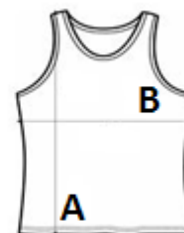

amfori BSCI

TARIFNÍ KÓD: 61099020

ZEMĚ PŮVODU

Bangladesh

Sedex²

ROZMĚRY (CM)

	XXS	XS	S	M	L	XL
Ks./📏	50	50	50	50	50	50
Délka (A)	61.00	63.00	65.00	67.00	69.00	71.00
Šířka přes prsa (B)	36.00	39.00	42.00	45.00	48.00	51.00