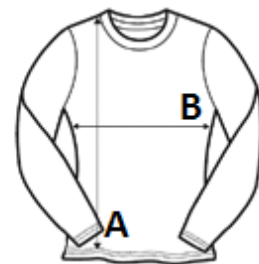

**JustCool**  
RWDts

210 g/m<sup>2</sup>

Polyester/Elastan

Raglán

Washable at 30°C

POPIS:

- Blended polyester
- Raglan sleeves
- Thumb-holes
- Active fit
- Wicking quick dry fabric
- Printable elastic at hem
- Long sleeves

TARIFNÍ KÓD: **61099020**

ZEMĚ PŮVODU

China

ROZMĚRY (CM)

	M
Ks./📦	40
Délka (A)	43.00
Šířka přes prsa (B)	45.50
Délka rukávu (C)	78.00

BARVY:

■ Black Slate Melange