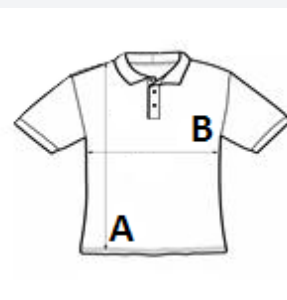

100 % polyester

Volný střih

Vlastní lehká texturová tkanina Neoteric TM od AWDIs s přirozenou prodyšností a rychleschnoucími vlastnostmi

3knoflíková léga s jednobarevnými knoflíky

Límeček z látky

Odtrhávací etiketa

Podlepený krk látkou

Detail prošití dvojitou jehlou

UPF 30+ UV ochrana

Přirozené vlastnosti elastické tkaniny

Vsazené rukávy

TARIFNÍ KÓD: **61052010**

amfori BSCI

ZEMĚ PŮVODU

Bangladesh

Sedex

ROZMĚRY (CM)

	XS	S	M	L	XL	2XL	3XL	4XL	5XL
Ks./☒	40	40	40	40	40	40	40	40	40
Délka (A)	0.00	70.00	72.50	75.00	77.50	80.00	82.50	85.00	87.50
Šířka přes prsa (B)	0.00	51.00	54.00	57.00	60.00	63.00	66.00	69.00	72.00
Délka rukávu (C)	0.00	23.00	24.00	25.00	26.00	27.00	28.00	29.00	30.00