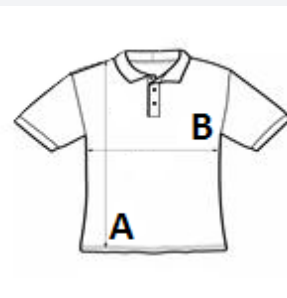

Bangladesh

amfori BSCI

Sedex

ROZMĚRY (CM)

	XS	S	M	L	XL
Ks./📦	40	40	40	40	40
Délka (A)	45.00	50.00	55.00	60.00	65.00
Šířka přes prsa (B)	33.00	36.00	39.00	42.00	44.50
Délka rukávu (C)	15.00	16.00	17.00	18.00	19.00