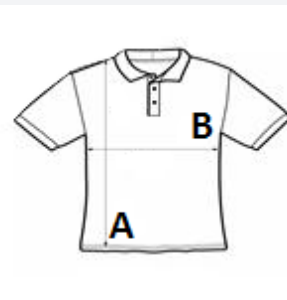

ZEMĚ PŮVODU

Bangladesh

Sedex

ROZMĚRY (CM)

	XS	S	M	L	XL
Ks./📦	40	40	40	40	40
Délka (A)	45.00	50.00	55.00	60.00	65.00
Šířka přes prsa (B)	33.00	36.00	39.00	42.00	44.50
Délka rukávu (C)	15.00	16.00	17.00	18.00	19.00