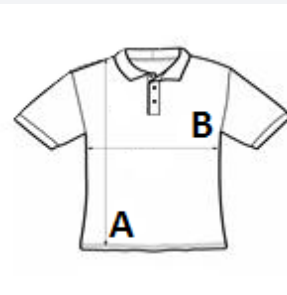

Volný střih

Vylepšená tkanina SuperCool TM s vynikající prodyšností a antibakteriální úpravou

3knoflíková léga s jednobarevnými knoflíky

boční rozparky se spadlým zadním lemem

Límec z žebrového úpletu

Odtrhávací etiketa

Detail prošití dvojitou jehlou

Modrá barva podlepeného zadního výstřihu

UPF 30+ UV ochrana

Půlkruhová výztuha

Vsazené rukávy

TARIFNÍ KÓD: **61052010**

NAVRHOVANÁ DEKORACE

Sublimace

ZEMĚ PŮVODU

China

Sedex

ROZMĚRY (CM)

	S	M	L	XL	2XL
Ks./	40	40	40	40	40
Délka (A)	70.00	72.50	75.00	77.50	80.00
Šířka přes prsa (B)	51.00	54.00	57.00	60.00	63.00
Délka rukávu (C)	23.00	24.00	25.00	26.00	27.00