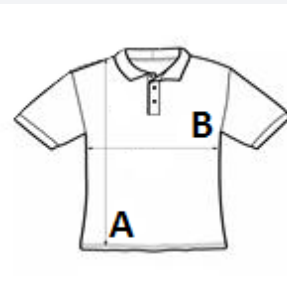

Volný střih

Vylepšená tkanina SuperCool TM s vynikající prodyšností a antibakteriální úpravou

3knoflíková léga s jednobarevnými knoflíky

boční rozparky se spadlým zadním lemem

Límeček z žebrového úpletu

Odtrhávací etiketa

Detail prošití dvojitou jehlou

Modrá barva podlepeného zadního výstřihu

UPF 30+ UV ochrana

Půlkruhová výztuha

Vsazené rukávy

TARIFNÍ KÓD: **61052010**

NAVRHOVANÁ DEKORACE

Sublimace

ZEMĚ PŮVODU

China

Sedex²

ROZMĚRY (CM)

	S	M	L	XL	2XL
Ks./📦	40	40	40	40	40
Délka (A)	70.00	72.50	75.00	77.50	80.00
Šířka přes prsa (B)	51.00	54.00	57.00	60.00	63.00
Délka rukávu (C)	23.00	24.00	25.00	26.00	27.00