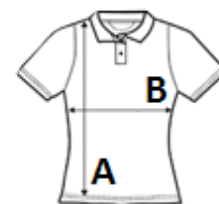

ZEMĚ PŮVODU

Bangladesh

Sedex

ROZMĚRY (CM)

	XS	S	M	L	XL	2XL
Ks./☒	40	40	40	40	40	40
Délka (A)	62.00	64.00	66.00	68.00	70.00	72.00
Šířka přes prsa (B)	42.00	46.00	50.00	54.00	58.00	62.00
Délka rukávu (C)	15.00	16.00	17.00	18.00	19.00	20.00