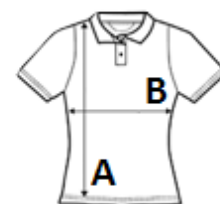

Bangladesh

amfori BSCI

Sedex

ROZMĚRY (CM)

	XS	S	M	L	XL	2XL
Ks./📦	40	40	40	40	40	40
Délka (A)	62.00	64.00	66.00	68.00	70.00	72.00
Šířka přes prsa (B)	42.00	46.00	50.00	54.00	58.00	62.00
Délka rukávu (C)	15.00	16.00	17.00	18.00	19.00	20.00