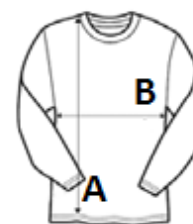

91 % recyklovaný polyester/ 9 % elastan  
Úzký střih  
Ergonomický střih, bez oblastí s vysokým oděrem  
Dlouhé rukávy pro zahřátí  
Odvádění potu a rychlé schnutí  
Odtrhávací etiketa

TARIFNÍ KÓD: 61099020

ZEMĚ PŮVODU

China

Sedex

ROZMĚRY (CM)

	XS	S	M	L	XL	2XL
Ks./📦	40	40	40	40	40	40
Délka (A)	64.00	66.00	68.00	71.00	74.00	74.00
Šířka přes prsa (B)	42.00	43.00	45.00	47.00	49.00	52.00

BARVY:

Arctic White

■ French Navy