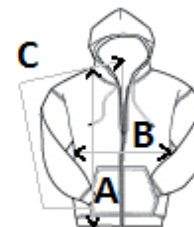

TARIFNÍ KÓD: 61102091

NAVRHOVANÁ DEKORACE

Výšivka, Sítotisk

ZEMĚ PŮVODU

China

{
ATM-APPROVED
VEGAN
}

ROZMĚRY (CM)

	XS	S	M	L	XL	2XL	3XL
Ks./📏	30	30	30	30	30	30	30
Délka (A)	65.00	67.00	69.00	71.00	73.00	75.00	77.00
Šířka přes prsa (B)	49.00	53.00	57.00	61.00	65.00	71.00	77.00
Délka rukávu (C)	78.00	79.00	80.00	81.00	82.00	83.00	84.00