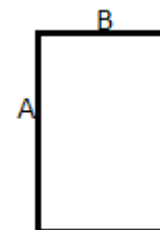

Z jedné strany pletený a z druhý froté povrch

Kontrastní okraj s třásněmi

Certifikace v souladu s STANDARD 100 od OEKO-TEX® N° CQ1007/6, IFTH

TARIFNÍ KÓD: 63026000

ZEMĚ PŮVODU

Türkiye

ROZMĚRY (CM)

	U
Ks./📦	20
Délka (B)	180.00
Šířka (B)	100.00