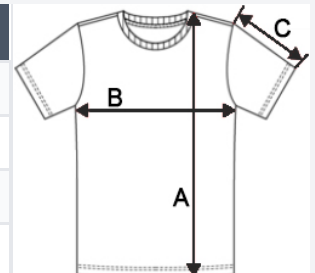

Výšivka

ZEMĚ PŮVODU

Bangladesh

ROZMĚRY (CM)

	S	M	L	XL	2XL	3XL
Ks./📦	25	25	25	25	25	25
Délka (A)	70.00	72.00	74.00	76.00	78.00	80.00
Šířka přes prsa (B)	48.00	51.00	54.00	57.00	60.00	63.00
Délka rukávu (C)	23.00	24.00	24.00	25.00	26.00	27.00