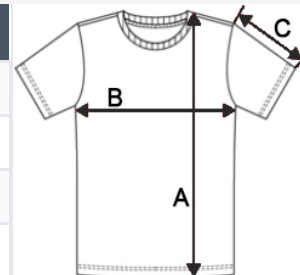

95 % bavlna/5 % elasthan

Úplet Piqué

Žebrovaný límeček s podšitím u krku

Žebrované manžety

Boční větrací otvory

Úprava na lemu dvojitou jehlou

3knoflíková léga

TARIFNÍ KÓD: 61051000

NAVRHOVANÁ DEKORACE

Výšivka

ZEMĚ PŮVODU

Bangladesh

STANDARD
100

ROZMĚRY (CM)

	S	M	L	XL	2XL	3XL
Ks./📏	25	25	25	25	25	25
Délka (A)	70.00	72.00	74.00	76.00	78.00	80.00
Šířka přes prsa (B)	48.00	51.00	54.00	57.00	60.00	63.00
Délka rukávu (C)	23.00	24.00	24.00	25.00	26.00	27.00