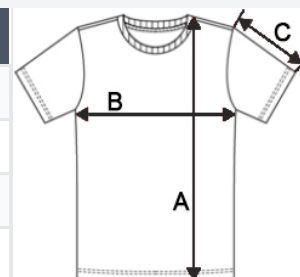

NAVRHOVANÁ DEKORACE

Výšivka

ZEMĚ PŮVODU

Bangladesh

ROZMĚRY (CM)

	XS	S	M	L	XL	2XL
Ks./K	25	25	25	25	25	25
Délka (A)	60.00	62.00	64.00	66.00	68.00	70.00
Šířka přes prsa (B)	41.00	44.00	47.00	50.00	53.00	56.00
Délka rukávu (C)	13.00	14.00	14.00	15.00	16.00	17.00