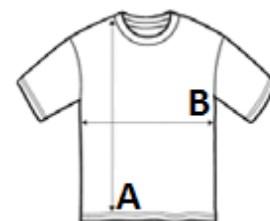

Certifikace v souladu s STANDARD 100 od OEKO-TEX® N° CQ1007/7, IFTH

TARIFNÍ KÓD: 61091000

ZEMĚ PŮVODU

Bangladesh

ROZMĚRY (CM)

	S	M	L	XL	2XL	3XL	4XL	5XL
Ks./📦	100	100	100	100	100	50	50	50
Délka (A)	70.00	72.00	74.00	76.00	78.00	80.00	82.00	84.00
Šířka přes prsa (B)	50.00	53.00	56.00	59.00	62.00	65.00	68.00	71.00
Délka rukávu (C)	17.00	17.00	18.00	18.00	19.00	19.00	20.00	20.00