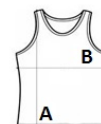

## ROZMĚRY (CM)

	XS	S	M	L	XL
Ks./📏	100	100	100	100	100
Délka (A)	56.70	58.70	60.70	62.70	64.70
Šířka přes prsa (B)	33	35	37	39	41