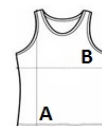

## ROZMĚRY (CM)

	XS	S	M	L	XL
Ks./📏	100	100	100	100	100
Délka (A)	56.70	58.70	60.70	62.70	64.70
Šířka přes prsa (B)	33	35	37	39	41