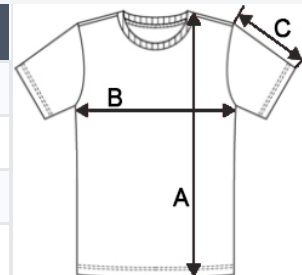

NAVRHOVANÁ DEKORACE

Výšivka

ZEMĚ PŮVODU

Bangladesh

ROZMĚRY (CM)

	S	M	L	XL	2XL	3XL
Ks./📦	50	50	50	50	50	50
Délka (A)	60.75	62.75	64.75	66.75	68.75	70.75
Šířka přes prsa (B)	44.00	47.00	50.00	53.00	56.00	59.00
Délka rukávu (C)	10.75	11.50	12.25	13.00	13.75	14.50