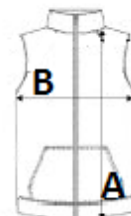

2 boční kapsy na zip

1 pravá náprsní kapsa na zip

Certifikace v souladu s STANDARD 100 od OEKO-TEX® N° CQ1007/8, IFTH

TARIFNÍ KÓD: 62024010

ZEMĚ PŮVODU

China, Bangladesh

ROZMĚRY (CM)

	S	M	L	XL	2XL	3XL	4XL
Ks./📦	10	10	10	10	10	10	10
Délka (A)	72.00	74.00	76.00	78.00	80.00	82.00	84.00
Šířka přes prsa (B)	52.00	55.00	58.00	61.00	64.00	67.00	70.00