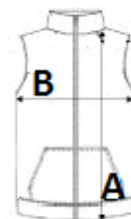

2 boční kapsy na zip

1 pravá náprsní kapsa na zip

Certifikace v souladu s STANDARD 100 od OEKO-TEX® N° CQ1007/8, IFTH

TARIFNÍ KÓD: 62024010

ZEMĚ PŮVODU

China, Bangladesh

ROZMĚRY (CM)

	S	M	L	XL	2XL	3XL	4XL
Ks./📏	10	10	10	10	10	10	10
Délka (A)	72.00	74.00	76.00	78.00	80.00	82.00	84.00
Šířka přes prsa (B)	52.00	55.00	58.00	61.00	64.00	67.00	70.00