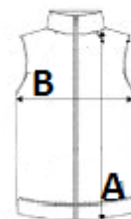

TARIFNÍ KÓD: 62024010

ZEMĚ PŮVODU

Bangladesh

STANDARD
100

ROZMĚRY (CM)

	XS	S	M	L	XL	2XL	3XL	4XL
Ks./📏	16	16	16	16	16	16	16	16
Délka (A)	70.00	72.00	74.00	76.00	78.00	80.00	82.00	84.00
Šířka přes prsa (B)	49.00	52.00	55.00	58.00	61.00	64.00	67.00	70.00