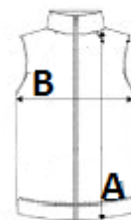

TARIFNÍ KÓD: 62024010

ZEMĚ PŮVODU

Bangladesh

ROZMĚRY (CM)

| | XS | S | M | L | XL | 2XL | 3XL | 4XL |
|---------------------|-------|-------|-------|-------|-------|-------|-------|-------|
| Ks./☒ | 16 | 16 | 16 | 16 | 16 | 16 | 16 | 16 |
| Délka (A) | 70.00 | 72.00 | 74.00 | 76.00 | 78.00 | 80.00 | 82.00 | 84.00 |
| Šířka přes prsa (B) | 49.00 | 52.00 | 55.00 | 58.00 | 61.00 | 64.00 | 67.00 | 70.00 |