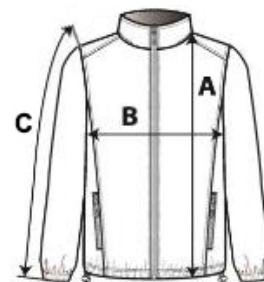

Vnější vrstva: 95 % polyester / 5 % elastan

Vnitřní vrstva: 100% polyesterový mikro flís

Vodoodpudivá tkanina

Vypasovaný styl

2 vnější kapsy na zip

Kontrastní zapínání na zip

Tvarovaný spodní lem

Na ramenu a po stranách prostehování

Certifikace v souladu s STANDARD 100 od OEKO-TEX®N° CQ1007/8, IFTH

TARIFNÍ KÓD: 62024010

ZEMĚ PŮVODU

China, Bangladesh

STANDARD
100

ROZMĚRY (CM)

	S	M	L	XL	2XL	3XL	4XL
Ks./📦	10	10	10	10	10	10	10
Délka (A)	72.25	74.25	76.25	78.25	80.25	82.25	84.25
Šířka přes prsa (B)	52.00	55.00	58.00	61.00	64.00	67.00	70.00
Délka rukávu (C)	64.50	66.25	68.00	69.75	71.50	73.25	75.00