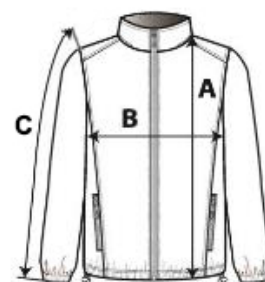

Vnější vrstva: 95 % polyester / 5 % elastan

Vnitřní vrstva: 100% polyesterový mikro flís

Vodoodpudivá tkanina

Vypasovaný styl

2 vnější kapsy na zip

Kontrastní zapínání na zip

Tvarovaný spodní lem

Na ramenu a po stranách prostehování

Certifikace v souladu s STANDARD 100 od OEKO-TEX® CQ1007/8, IFTH

TARIFNÍ KÓD: 62024010

ZEMĚ PŮVODU

China, Bangladesh

STANDARD
100

ROZMĚRY (CM)

	S	M	L	XL	2XL	3XL	4XL
Ks./📦	10	10	10	10	10	10	10
Délka (A)	72.25	74.25	76.25	78.25	80.25	82.25	84.25
Šířka přes prsa (B)	52.00	55.00	58.00	61.00	64.00	67.00	70.00
Délka rukávu (C)	64.50	66.25	68.00	69.75	71.50	73.25	75.00