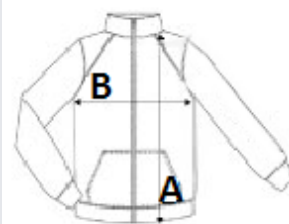

Certifikace v souladu s STANDARD 100 od OEKO-TEX® N° CQ1007/8, IFTH

TARIFNÍ KÓD: 62024010

ZEMĚ PŮVODU

China

ROZMĚRY (CM)

	XS	S	M	L	XL	2XL	3XL
Ks./📏	10	10	10	10	10	10	10
Délka (A)	62.00	64.00	66.00	68.00	70.00	72.00	74.00
Šířka přes prsa (B)	44.00	47.00	50.00	53.00	56.00	59.00	62.00
Délka rukávu (C)	62.00	63.00	64.00	65.00	66.00	67.00	68.00