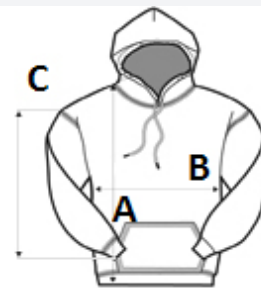

Naše zásoby jsou smíšené, včetně verzí s bočním švem i ve tubulárních verzích

TARIFNÍ KÓD: 61102099

NAVRHOVANÁ DEKORACE

Výšivka

ZEMĚ PŮVODU

Pakistan, Bangladesh

ROZMĚRY (CM)

	XS	S	M	L	XL	2XL	3XL	4XL
Ks./☒	20	20	20	20	20	20	20	20
Délka (A)	69.00	71.00	73.00	75.00	77.00	79.00	81.00	83.00
Šířka přes prsa (B)	49.00	52.00	55.00	58.00	61.00	64.00	67.00	70.00
Délka rukávu (C)	59.00	60.50	62.00	63.50	65.00	66.50	68.00	69.50