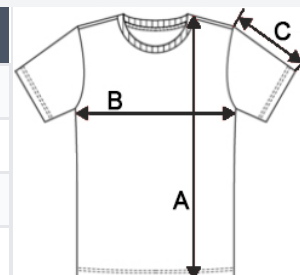

## POPIS:

100 % polyester

Lehká krepová tkanina

Kulatý průkrčník

Drobné nabrání na předním průkrčníku

Zadní zapínání s krytým knoflíkem

TARIFNÍ KÓD: 62064000

## ROZMĚRY (CM)

	34	36	38	40	42	44	46
Ks./📦	50	50	50	50	50	50	50
Délka (A)	63.00	64.00	65.00	66.00	67.00	68.00	69.00
Šířka přes prsa (B)	46.00	48.00	50.00	52.00	54.00	56.00	58.00
Délka rukávu (C)	11.00	12.00	12.00	13.00	13.00	14.00	14.00