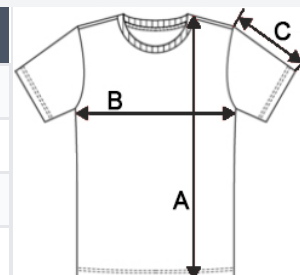

KARIBAN

85 g/m²

100% Polyester

Washable at 40°C

2026 : s. 242

2025 : s. 116

POPIS:

100 % polyester

Lehká krepová tkanina

Kulatý průkrčník

Drobné nabrání na předním průkrčníku

Zadní zapínání s krytým knoflíkem

TARIFNÍ KÓD: 62064000

ZEMĚ PŮVODU

Bangladesh

ROZMĚRY (CM)

	34	36	38	40	42	44	46
Ks./📦	50	50	50	50	50	50	50
Délka (A)	63.00	64.00	65.00	66.00	67.00	68.00	69.00
Šířka přes prsa (B)	46.00	48.00	50.00	52.00	54.00	56.00	58.00
Délka rukávu (C)	11.00	12.00	12.00	13.00	13.00	14.00	14.00

BARVY:

Off White

Deep Sea Blue