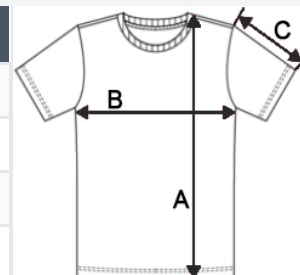

## POPIS:

100 % polyester

Lehká krepová tkanina

Kulatý průkrčník

Drobné nabrání na předním průkrčníku

Zadní zapínání s krytým knoflíkem

TARIFNÍ KÓD: 62064000

## ROZMĚRY (CM)

	34	36	38	40	42	44	46
Ks./📦	50	50	50	50	50	50	50
Délka (A)	63.00	64.00	65.00	66.00	67.00	68.00	69.00
Šířka přes prsa (B)	46.00	48.00	50.00	52.00	54.00	56.00	58.00
Délka rukávu (C)	11.00	12.00	12.00	13.00	13.00	14.00	14.00