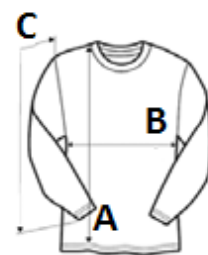

KARIBAN

85 g/m²

100% Polyester

Washable at 40°C

2026 : s. 242

2025 : s. 116

POPIS:

100 % polyester

Lehká krepová tkanina

Kulatý průkrčník s lemováním

Drobné nabrání na předním průkrčníku

Zadní zapínání s krytým knoflíkem a na manžetách

TARIFNÍ KÓD: 62064000

ZEMĚ PŮVODU

Bangladesh

ROZMĚRY (CM)

	34	36	38	40	42	44	46
Ks./📦	50	50	50	50	50	50	50
Délka (A)	63.00	64.00	65.00	66.00	67.00	68.00	69.00
Šířka přes prsa (B)	46.00	48.00	50.00	52.00	54.00	56.00	58.00
Délka rukávu (C)	60.00	61.00	62.00	63.00	64.00	65.00	66.00

BARVY:

Off White

Deep Sea Blue