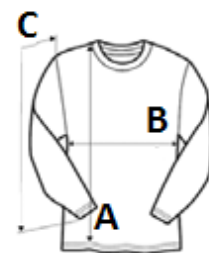

KARIBAN

85 g/m²

100% Polyester

Washable at 40°C

2026 : s. 242

2025 : s. 116

POPIS:

100 % polyester

Lehká krepová tkanina

Kulatý průkrčník s lemováním

Drobné nabrání na předním průkrčníku

Zadní zapínání s krytým knoflíkem a na manžetách

TARIFNÍ KÓD: 62064000

ZEMĚ PŮVODU

Bangladesh

ROZMĚRY (CM)

	34	36	38	40	42	44	46
Ks./📦	50	50	50	50	50	50	50
Délka (A)	63.00	64.00	65.00	66.00	67.00	68.00	69.00
Šířka přes prsa (B)	46.00	48.00	50.00	52.00	54.00	56.00	58.00
Délka rukávu (C)	60.00	61.00	62.00	63.00	64.00	65.00	66.00

BARVY:

Off White

Deep Sea Blue