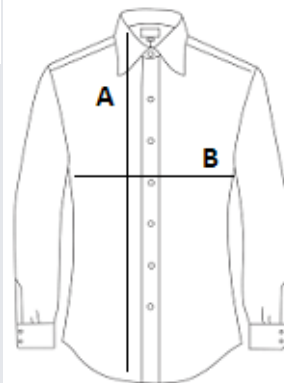

KARIBAN

115 g/m²

Polyester/Bavlna

Kapse

Washable at 40°C

2026 : s. 238

2025 : s. 112

POPIS:

65 % polyester / 35 % bavlněný popelín

Snadná péče

Barevně sladěné knoflíky

2 náprsní kapsy s klopami včetně 1 s držákem na pero vlevo

Záhyby na zádech

Nárameníky k uchycení stuh s knoflíky (stuhy nejsou součástí)

Nastavitelné manžety s knoflíky

Certifikace v souladu s STANDARD 100 od OEKO-TEX® N° CQ 1007/7, IFTH

TARIFNÍ KÓD: 62053000

ZEMĚ PŮVODU

Bangladesh

ROZMĚRY (CM)

	S	M	L	XL	2XL	3XL	4XL
Ks./📦	12	12	12	12	12	12	12
Délka (A)	75.00	77.00	79.00	81.00	83.00	85.00	87.00
Šířka přes prsa (B)	50.00	53.00	56.00	59.00	62.00	65.00	68.00
Délka rukávu (C)	66.00	67.00	68.00	69.00	70.00	71.00	72.00
Obvod krku	41.00	42.00	44.00	45.00	46.00	47.00	49.00

BARVY:

☐ White

☒ Sky Blue