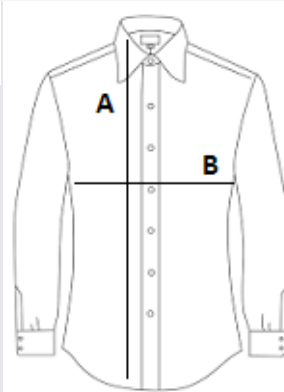

65 % polyester / 35 % bavlněný popelín

Snadná péče

Barevně sladěné knoflíky

2 náprsní kapsy s klopami včetně 1 s držákem na pero vlevo

Nárameníky k uchycení stuh s knoflíky (stuhy nejsou součástí)

Nastavitelné manžety s knoflíky

Certifikace v souladu s STANDARD 100 od OEKO-TEX® N° CQ 1007/7, IFTH

TARIFNÍ KÓD: 62064000

ZEMĚ PŮVODU

Bangladesh

ROZMĚRY (CM)

	S	M	L	XL	2XL
Ks./📦	12	12	12	12	12
Délka (A)	65.00	67.00	69.00	71.00	73.00
Šířka přes prsa (B)	48.00	51.00	54.00	57.00	60.00
Délka rukávu (C)	61.00	62.00	63.00	63.00	64.00