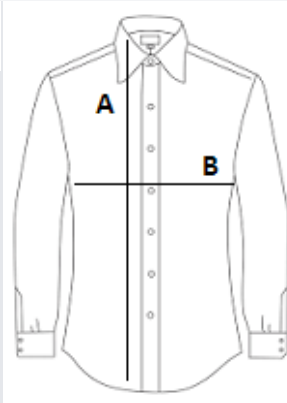

TARIFNÍ KÓD: 62063000

ZEMĚ PŮVODU

Bangladesh

ROZMĚRY (CM)

	XS	S	M	L	XL	2XL
Ks./📏	25	25	25	25	25	25
Délka (A)	64.00	65.00	67.00	68.00	70.00	72.00
Šířka přes prsa (B)	44.00	46.00	48.00	51.00	52.00	56.00
Délka rukávu (C)	55.00	56.00	57.00	58.00	59.00	60.00
Obvod krku	36.00	37.00	38.00	39.00	40.00	41.00