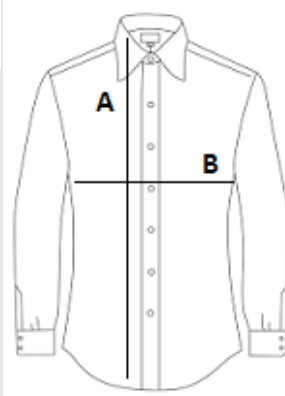

## ROZMĚRY (CM)

	XS	S	M	L	XL	2XL
Ks./☒	25	25	25	25	25	25
Délka (A)	64.00	65.00	67.00	68.00	70.00	72.00
Šířka přes prsa (B)	44.00	46.00	48.00	51.00	52.00	56.00
Délka rukávu (C)	55.00	56.00	57.00	58.00	59.00	60.00
Obvod krku	36.00	37.00	38.00	39.00	40.00	41.00