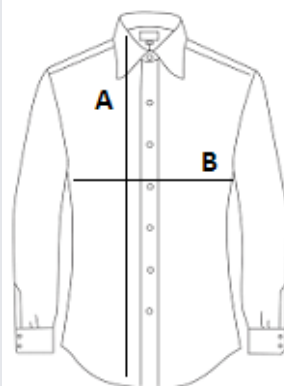

ZEMĚ PŮVODU

Bangladesh

ROZMĚRY (CM)

	S	M	L	XL	2XL	3XL
Ks./📏	25	25	25	25	25	25
Délka (A)	76.00	78.00	80.00	82.00	84.00	87.00
Šířka přes prsa (B)	51.00	54.00	57.00	60.00	63.00	67.00
Délka rukávu (C)	60.00	62.00	64.00	66.00	68.00	70.00
Obvod krku	41.00	43.00	44.00	45.00	46.00	48.00