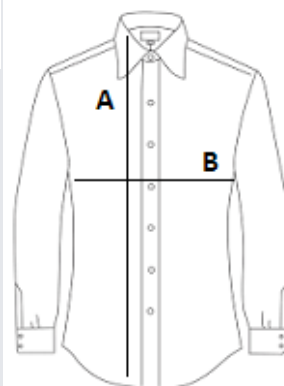

## ROZMĚRY (CM)

	S	M	L	XL	2XL	3XL
Ks./📏	25	25	25	25	25	25
Délka (A)	76.00	78.00	80.00	82.00	84.00	87.00
Šířka přes prsa (B)	51.00	54.00	57.00	60.00	63.00	67.00
Délka rukávu (C)	60.00	62.00	64.00	66.00	68.00	70.00
Obvod krku	41.00	43.00	44.00	45.00	46.00	48.00