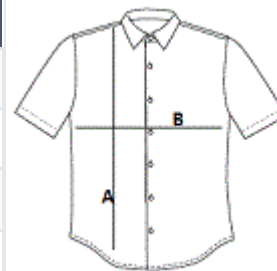

TARIFNÍ KÓD: 62063000

ZEMĚ PŮVODU

Bangladesh

ROZMĚRY (CM)

	XS	S	M	L	XL	2XL
Ks./📦	12	12	12	12	12	12
Délka (A)	64.00	65.00	67.00	69.00	71.00	73.00
Šířka přes prsa (B)	44.00	46.00	48.00	51.00	53.00	56.00
Délka rukávu (C)	14.00	15.00	16.00	17.00	18.00	19.00