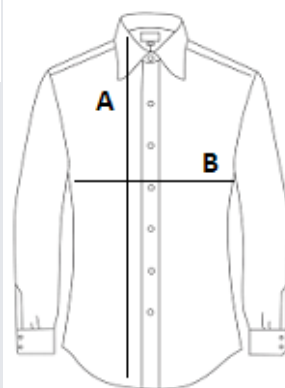

KARIBAN

115 g/m²

100% Bavlna

Boční šev

Washable at 40°C

2026 : s. 237

2025 : s. 111

POPIS:

100 % bavlněný mikro kepr

Tkanina nevyžadující žehlení

Měkký límec

Barevně sladěné knoflíky

Nastavitelné zkosené manžety s légou a 3 knoflíky

Zapošité švy

1 náhradní knoflík

Tvarovaný lem

TARIFNÍ KÓD: 62063000

ZEMĚ PŮVODU

Bangladesh

ROZMĚRY (CM)

	XS	S	M	L	XL	2XL	3XL	4XL
Ks./☒	12	12	12	12	12	12	12	12
Délka (A)	63.70	65.25	66.80	68.75	70.70	72.65	74.55	76.50
Šířka přes prsa (B)	46.00	48.00	50.00	53.00	56.00	59.00	62.00	65.00
Délka rukávu (C)	49.00	50.00	51.00	52.10	53.25	54.35	55.50	56.60

BARVY:

☐ White

☒ Bright Sky

☐ Black

☐ Zinc