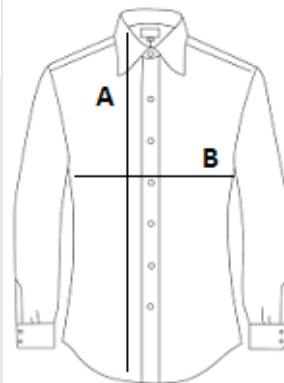

100 % bavlněný mikro kepr

Tkanina nevyžadující žehlení

Měkký límec

Barevně sladěné knoflíky

Nastavitelné zkosené manžety s légou a 3 knoflíky

Zapošité švy

1 náhradní knoflík

Tvarovaný lem

TARIFNÍ KÓD: 62063000

ZEMĚ PŮVODU

Bangladesh

ROZMĚRY (CM)

	XS	S	M	L	XL	2XL	3XL	4XL
Ks./📦	12	12	12	12	12	12	12	12
Délka (A)	63.70	65.25	66.80	68.75	70.70	72.65	74.55	76.50
Šířka přes prsa (B)	46.00	48.00	50.00	53.00	56.00	59.00	62.00	65.00
Délka rukávu (C)	49.00	50.00	51.00	52.10	53.25	54.35	55.50	56.60