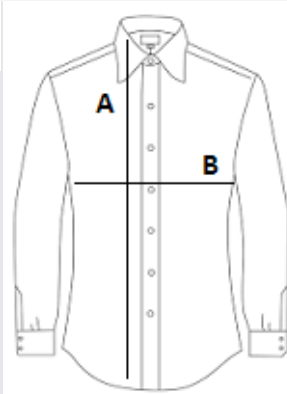

Z důvodu udržitelnosti se tento výrobek již nebalí jednotlivě - máme smíšené zásoby

TARIFNÍ KÓD: 61143000

NAVRHOVANÁ DEKORACE

Výšivka

ZEMĚ PŮVODU

Bangladesh

ROZMĚRY (CM)

	S	M	L	XL	2XL	3XL	4XL
Ks./📦	10	10	10	10	10	10	10
Délka (A)	75.50	77.50	79.50	81.50	83.50	85.50	87.50
Šířka přes prsa (B)	54.00	57.00	60.00	63.00	66.00	69.00	72.00
Délka rukávu (C)	66.00	67.00	68.00	69.00	70.00	71.00	72.00
Obvod krku	41.75	43.00	44.25	45.50	46.75	48.00	49.25