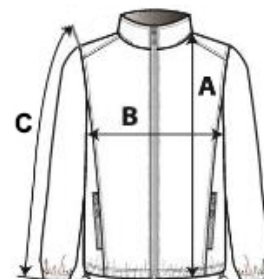

KARIBAN

225 g/m²

100% Polyamid

Boční šev

Washable at 40°C

2026 : s. 402

2025 : s. 342

POPIS:

100 % polyamid

Prodyšnost 5 000 gsm/24 h a voděodolnost 3 000 mm

Podlepené švy

Přední zip po celé délce

2 přední kapsy na zip

1 vnitřní kapsa

Kontrastní polyesterová podšívka

Nastavitelná kapuce se síťovou podšívkou

Přístup na zip pro ozdobení na hrudi a lemu

TARIFNÍ KÓD: 62024010

ZEMĚ PŮVODU

China

ROZMĚRY (CM)

	XS	S	M	L	XL	2XL	3XL
Ks./📏	10	10	10	10	10	10	10
Délka (A)	73.50	75.50	77.50	79.50	81.50	83.50	86.25
Šířka přes prsa (B)	54.00	57.00	60.00	63.00	66.00	69.00	73.00
Délka rukávu (C)	64.00	66.00	68.00	70.00	72.00	74.00	76.25

BARVY:

■ Navy