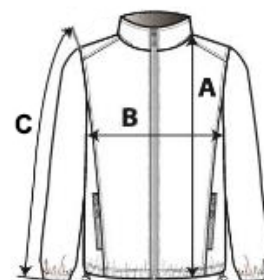

Polyester padding

Warm and ultra-lightweight

Folds up into storage bag

2 front zipped pockets

Contrast interior: Convoy Grey for Black and Red; Navy for Light Royal Blue

Tone-on-tone interior: Navy for Navy

TARIFNÍ KÓD: 62024010

ZEMĚ PŮVODU

China

ROZMĚRY (CM)

	6/8	8/10	10/12	12/14
Ks./📏	15	15	15	15
Délka (A)	47,5	53.00	57,75	62,5
Šířka přes prsa (B)	39,5	42,5	45,5	48,5
Délka rukávu (C)	47,25	53,5	57,25	61.00