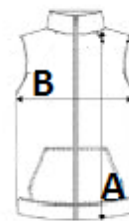

TARIFNÍ KÓD: 62024010

ZEMĚ PŮVODU

China, Bangladesh

ROZMĚRY (CM)

	6/8	8/10	10/12	12/14
Ks./📦	15	15	15	15
Délka (A)	47.50	53.00	57.75	62.50
Šířka přes prsa (B)	39.50	42.50	45.50	48.50

BARVY:

Light Royal Blue