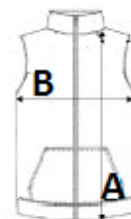

	XS	S	M	L	XL	2XL	3XL	4XL
Ks./📏	10	10	10	10	10	10	10	10
Délka (A)	70.25	72.25	74.25	76.25	78.25	80.25	83.00	85.00
Šířka přes prsa (B)	53.00	56.00	59.00	62.00	65.00	68.00	72.00	75.00

BARVY:

☐ White

■ Light Royal Blue