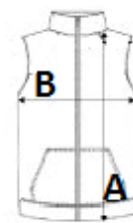

	XS	S	M	L	XL	2XL	3XL	4XL
Ks./☒	10	10	10	10	10	10	10	10
Délka (A)	70.25	72.25	74.25	76.25	78.25	80.25	83.00	85.00
Šířka přes prsa (B)	53.00	56.00	59.00	62.00	65.00	68.00	72.00	75.00

BARVY:

White

Light Royal Blue