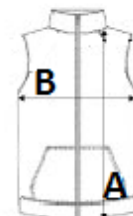

1 zip na hrudníku a 1 zip v lemu pro přístup a zdobení

TARIFNÍ KÓD: 62024010

NAVRHOVANÁ DEKORACE

Výšivka

ZEMĚ PŮVODU

China

ROZMĚRY (CM)

	XS	S	M	L	XL	2XL	3XL	4XL
Ks./📦	10	10	10	10	10	10	10	10
Délka (A)	68.40	69.80	72.10	74.40	76.60	78.90	81.70	84.00
Šířka přes prsa (B)	53.00	56.00	59.00	62.00	65.00	68.00	72.00	75.00