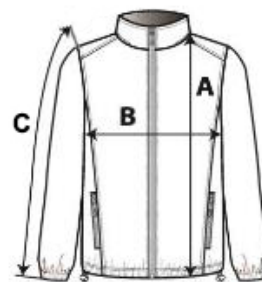

100 % polyester

Polstrovaná podšívka z 100 % z polyesteru

Zapínání na zip

2 přední kapsy s lemováním

Našitá kapsa se zipem s držákem na pero na levém rukávu

Vnitřní kapsa s lemováním

2 x 2 žebrované manžety, lem a průkrčník

1 zip na hrudníku a 1 zip v lemu pro přístup a zdobení

TARIFNÍ KÓD: 62024010

NAVRHOVANÁ DEKORACE

Výšivka

ZEMĚ PŮVODU

China

ROZMĚRY (CM)

	S	M	L	XL	2XL	3XL
Ks./📏	10	10	10	10	10	10
Délka (A)	68.50	70.50	72.50	74.50	76.50	78.50
Šířka přes prsa (B)	55.00	58.00	61.00	64.00	67.00	70.00
Délka rukávu (C)	67.50	69.00	70.50	72.00	73.50	75.00