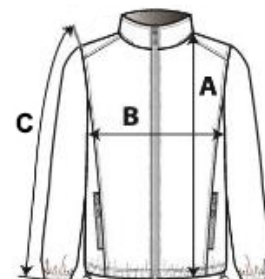

Polyesterová vnitřní podšívka

Teplá a velmi lehká

2 přední kapsy na zip s lemem a 1 náprsní kapsa

Obousměrné zapínání na zip skryté pod légou s cvočky

Kontrastní vnitřní kapuce a hlavní díl (s výjimkou v námořnické barvě)

Žebrování na vnitřním průkrčníku a manžetách

TARIFNÍ KÓD: 62014010

NAVRHOVANÁ DEKORACE

Výšivka

ZEMĚ PŮVODU

Bangladesh

STANDARD
100

ROZMĚRY (CM)

	XS	S	M	L	XL	2XL	3XL
Ks./📏	10	10	10	10	10	10	10
Délka (A)	78.00	80.00	82.00	84.00	86.00	88.00	90.00
Šířka přes prsa (B)	52.00	55.00	58.00	61.00	64.00	67.00	70.00
Délka rukávu (C)	65.00	66.00	67.00	68.00	69.00	70.00	71.00