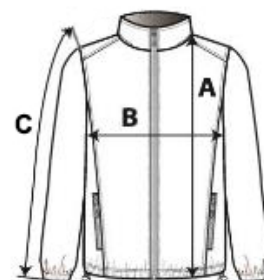

Polyesterová vnitřní podšívka

Teplá a velmi lehká

2 přední kapsy na zip s lemem a 1 náprsní kapsa

Obousměrné zapínání na zip skryté pod légou s cvočky

Kontrastní vnitřní kapuce a hlavní díl (s výjimkou v námořnické barvě)

Žebrování na vnitřním průkrčníku a manžetách

TARIFNÍ KÓD: 62014010

NAVRHOVANÁ DEKORACE

Výšivka

ZEMĚ PŮVODU

Bangladesh

ROZMĚRY (CM)

	XS	S	M	L	XL	2XL	3XL
Ks./📏	10	10	10	10	10	10	10
Délka (A)	78.00	80.00	82.00	84.00	86.00	88.00	90.00
Šířka přes prsa (B)	52.00	55.00	58.00	61.00	64.00	67.00	70.00
Délka rukávu (C)	65.00	66.00	67.00	68.00	69.00	70.00	71.00