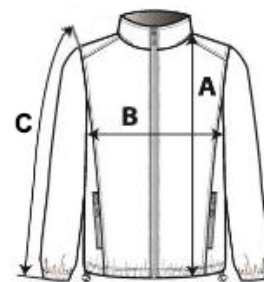

Polyesterová vnitřní podšívka

Teplá a velmi lehká

Úzký střih

2 přední kapsy na zip s lemem a 1 náprsní kapsa

Obousměrné zapínání na zip skryté pod légou s cvočky

Kontrastní vnitřní kapuce a hlavní díl (s výjimkou v námořnické barvě)

Žebrování na vnitřním průkrčníku a manžetách

TARIFNÍ KÓD: 62024010

NAVRHOVANÁ DEKORACE

Výšivka

ZEMĚ PŮVODU

Bangladesh

ROZMĚRY (CM)

	XS	S	M	L	XL	2XL
Ks./📏	10	10	10	10	10	10
Délka (A)	80.00	82.00	84.00	86.00	88.00	90.00
Šířka přes prsa (B)	46.00	49.00	52.00	55.00	58.00	61.00
Délka rukávu (C)	62.00	63.00	64.00	65.00	66.00	67.00

BARVY:

■ Navy

■ Black