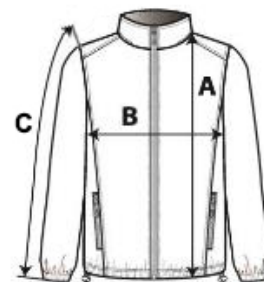

Polyesterová vnitřní podšívka

Teplá a velmi lehká

Úzký střih

2 přední kapsy na zip s lemem a 1 náprsní kapsa

Obousměrné zapínání na zip skryté pod légou s cvočky

Kontrastní vnitřní kapuce a hlavní díl (s výjimkou v námořnické barvě)

Žebrování na vnitřním průkrčníku a manžetách

TARIFNÍ KÓD: 62024010

NAVRHOVANÁ DEKORACE

Výšivka

ZEMĚ PŮVODU

Bangladesh

ROZMĚRY (CM)

	XS	S	M	L	XL	2XL
Ks./📏	10	10	10	10	10	10
Délka (A)	80.00	82.00	84.00	86.00	88.00	90.00
Šířka přes prsa (B)	46.00	49.00	52.00	55.00	58.00	61.00
Délka rukávu (C)	62.00	63.00	64.00	65.00	66.00	67.00

BARVY:

■ Navy

■ Black