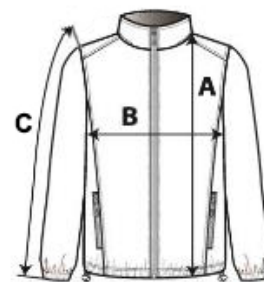

KARIBAN

70 g/m²

100% Polyester

Boční šev

Washable at 30°C

2026 : s. 402
2025 : s. 342

POPIS:

- 100 % polyester
- Skrytá kapuce na suchý zip s páskem
- 2 přední kapsy na zip
- Stahovací šňůrka ve spodní části
- Pružné manžety
- Sbalení/zapínání na zip do přední kapsy
- Přední zip po celé délce, barevně sladěný
- Certifikace v souladu s STANDARD 100 od OEKO-TEX® N° CQ1007/8, IFTH

TARIFNÍ KÓD: **62024010**

ZEMĚ PŮVODU

China, Bangladesh

ROZMĚRY (CM)

	XS	S	M	L	XL	2XL	3XL
Ks./📏	50	50	50	50	50	50	50
Délka (A)	72.00	75.00	78.00	80.00	82.00	84.00	90.30
Šířka přes prsa (B)	56.00	60.00	64.00	67.00	70.00	73.00	77.00
Délka rukávu (C)	60.00	62.00	64.00	66.00	68.00	70.00	72.00