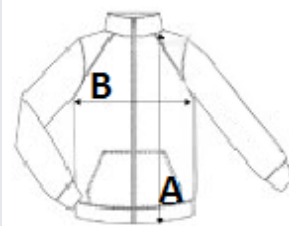

Plátno

Košilový límec

2 přední kapsy na zip s lemem

1 vnitřní kapsa

Pružný spodní lem po stranách

Manžety s cvočky

Vnitřní vrstva: tělo podšité bavlněným popelínem a tartanem a rukávy polyesterovým taftem

Kovový zip

Skrýтый zip vlevo na hrudníku a lemu pro přístup ke zdobení

TARIFNÍ KÓD: 62013010

NAVRHOVANÁ DEKORACE

Výšivka

ZEMĚ PŮVODU

Bangladesh

ROZMĚRY (CM)

	S	M	L	XL	2XL	3XL
Ks./📦	10	10	10	10	10	10
Délka (A)	68.50	70.50	72.50	74.50	76.50	78.50
Šířka přes prsa (B)	52.00	55.00	58.00	61.00	64.00	67.00
Délka rukávu (C)	66.00	67.00	68.00	69.00	70.00	71.00